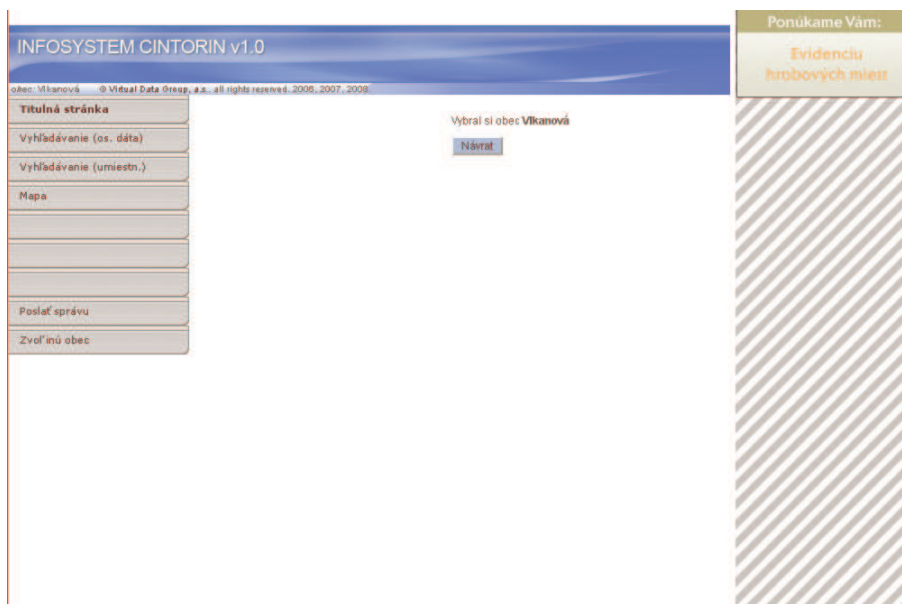

POZOR!

Na každé hrobové miesto, musí byť vyplnený samostatný evidenčný list !!!

3. **kompletne vyplnený evidenčný/é list/y doručiť na Obecný úrad Vlkanová v čo najkratšom čase** (resp. odovzdať doručovateľovi výmerov za daň z nehnuteľností, ktoré sa budú doručovať v priebehu mesiaca máj 2008).

Po doručení evidenčných listov Vám budú následne vystavené nájomné zmluvy na užívanie hrobového miesta, a budete vyzvaní na ich podpísanie.

Občania, ktorí majú prístup na internet, si umiestnenie a číslo hrobových miest, ktorých sú nájomníkmi môžu prezrieť, resp. nájsť na internetových stránkach www.cemeterysk.sk.

Prístup na vyššieuvedenú internetovú adresu priamo s odvolávkou na našu obec nájdete na úvodnej internetovej stránke našej obce www.vlkanova.sk.

Na tejto stránke sú zmapované hrobové miesta, podľa stavu k októbru 2007. Obsadené hrobové miesta sú vyznačené tmavou farbou. Dáta pozostalých sú zatiaľ spracované podľa dát uvedených na náhrobných kameňoch. Po ich doplnení nájomníkmi na evidenčných listoch budú následne zapracované i do tejto databázy.

Po otvorení www.cemeterysk.sk z úvodnej internetovej stránky www.vlkanova.sk, sa Vám zobrazí nasledovné okno: