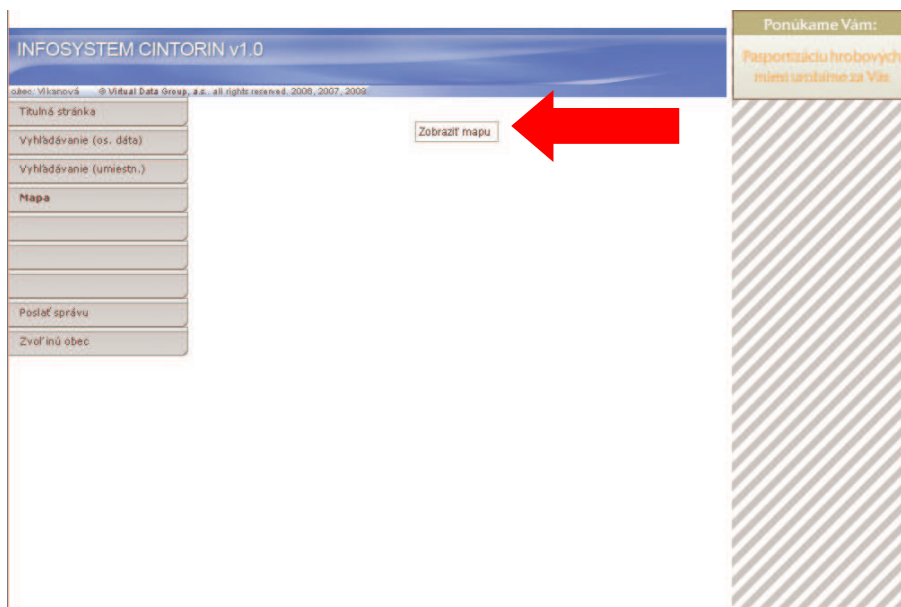

Prístup na vyššieuvedenú internetovú adresu priamo s odvolávkou na našu obec nájdete na úvodnej internetovej stránke našej obce www.vlkanova.sk.

Na tejto stránke sú zmapované hrobové miesta, podľa stavu k októbru 2007. Obsadené hrobové miesta sú vyznačené tmavou farbou. Dáta pozostalých sú zatiaľ spracované podľa dát uvedených na náhrobných kameňoch. Po ich doplnení nájomníkmi na evidenčných listoch budú následne zapracované i do tejto databázy.

Po otvorení www.cemeterysk.sk z úvodnej internetovej stránky www.vlkanova.sk, sa Vám zobrazí nasledovné okno:

Na ľavej strane si môžete vybrať z ponuky vyhľadávania hrobového miesta podľa

1. osobných dát, teda podľa priezviska, mena alebo dátumu úmrtia zosnulého,
2. priamo podľa umiestnenia na mape.

Tretia možnosť, vyhľadávanie podľa umiestnenia alebo čísla hrobového miesta zatiaľ nie je relevantná, nakoľko ešte nepoznáte číslo Vašich prenajatých hrobových miest.

Pri použití mapy, je nutné po jej odkliknutí na ľavej strane, následne v strede kliknúť na „zobraziť mapu“