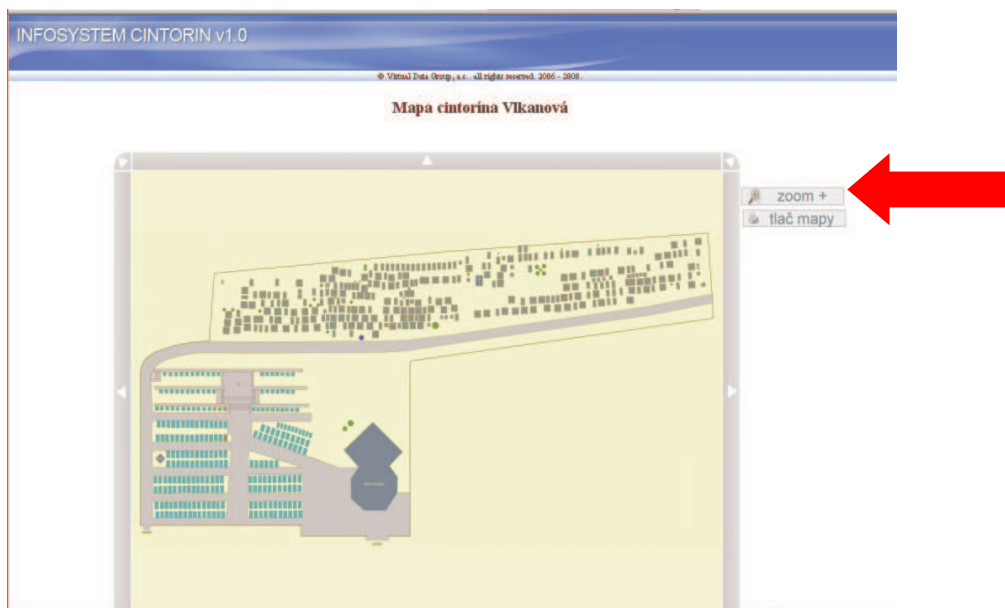

Po otvorení www.cemeterysk.sk z úvodnej internetovej stránky www.vlkanova.sk, sa Vám zobrazí nasledovné okno:

Na ľavej strane si môžete vybrať z ponuky vyhľadávania hrobového miesta podľa

1. osobných dát, teda podľa priezviska, mena alebo dátumu úmrtia zosnulého,
2. priamo podľa umiestnenia na mape.

Tretia možnosť, vyhľadávanie podľa umiestnenia alebo čísla hrobového miesta zatiaľ nie je relevantná, nakoľko ešte nepoznáte číslo Vašich prenajatých hrobových miest.

Pri použití mapy, je nutné po jej odkliknutí na ľavej strane, následne v strede kliknúť na „zobraziť mapu“

po otvorení nasledujúceho okna, kliknúť na pravej strane na tlačidlo „zoom +“

a následne sa už môžete pohybovať šípkami umiestnenými po stranách mapy cintorína, a vyhľadať si konkrétne hrobové miesto. Po nastavení sa myšou na konkrétne hrobové miesto sa zobrazí zmenšený náhľad hrobového miesta. Po kliknutí na konkrétne hrobové miesto sa zobrazí zväčšený náhľad hrobového miesta. V oboch prípadoch v náhľade zároveň vidíte číslo hrobového miesta, a zatiaľ nám známe mená uložených zosnulých.